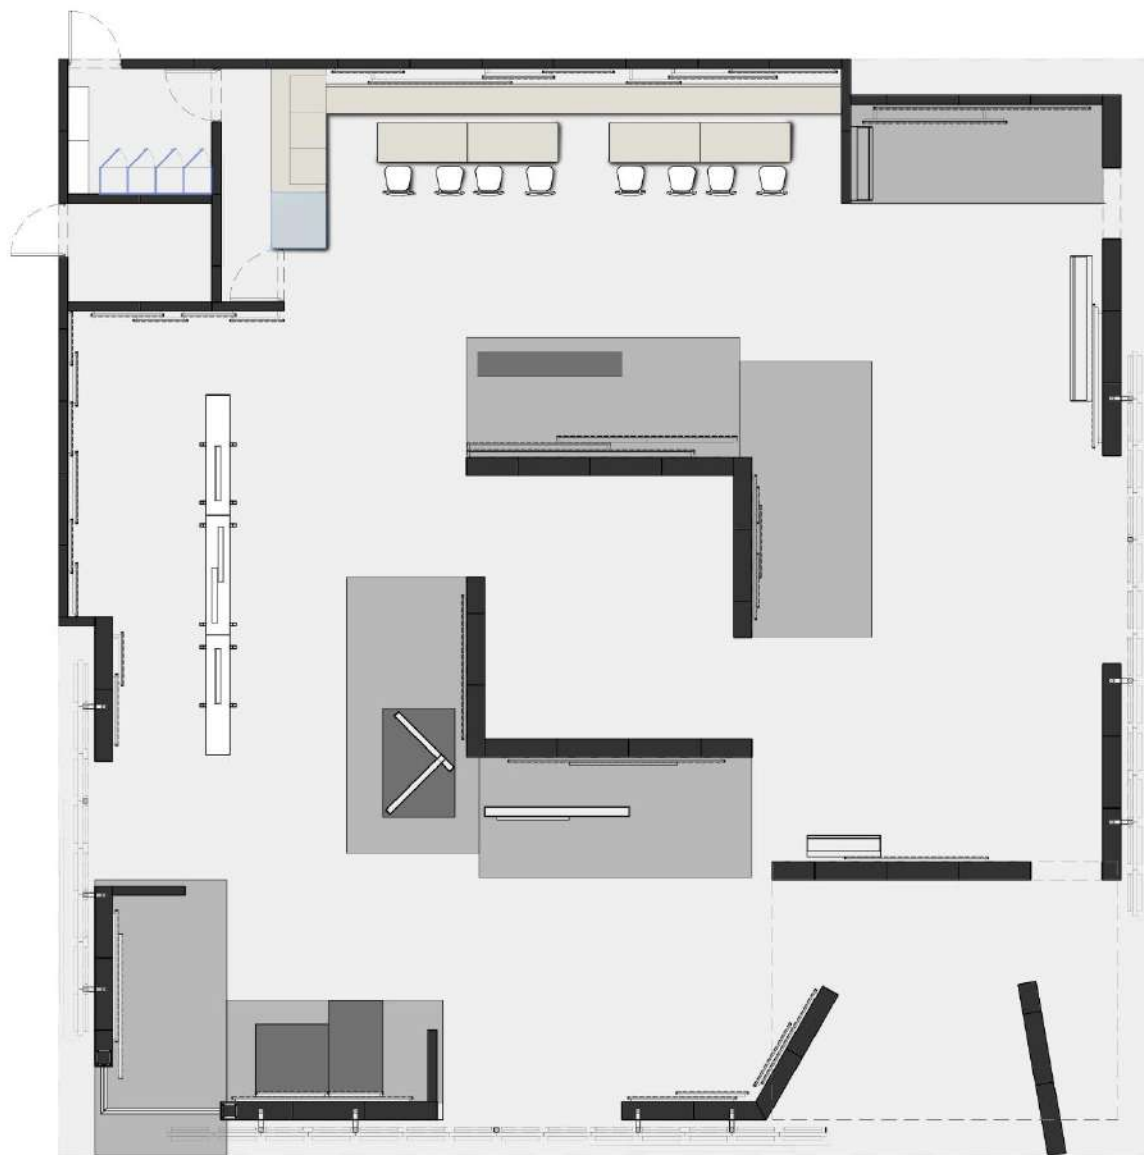

PLANTA ARQUITECTONICA