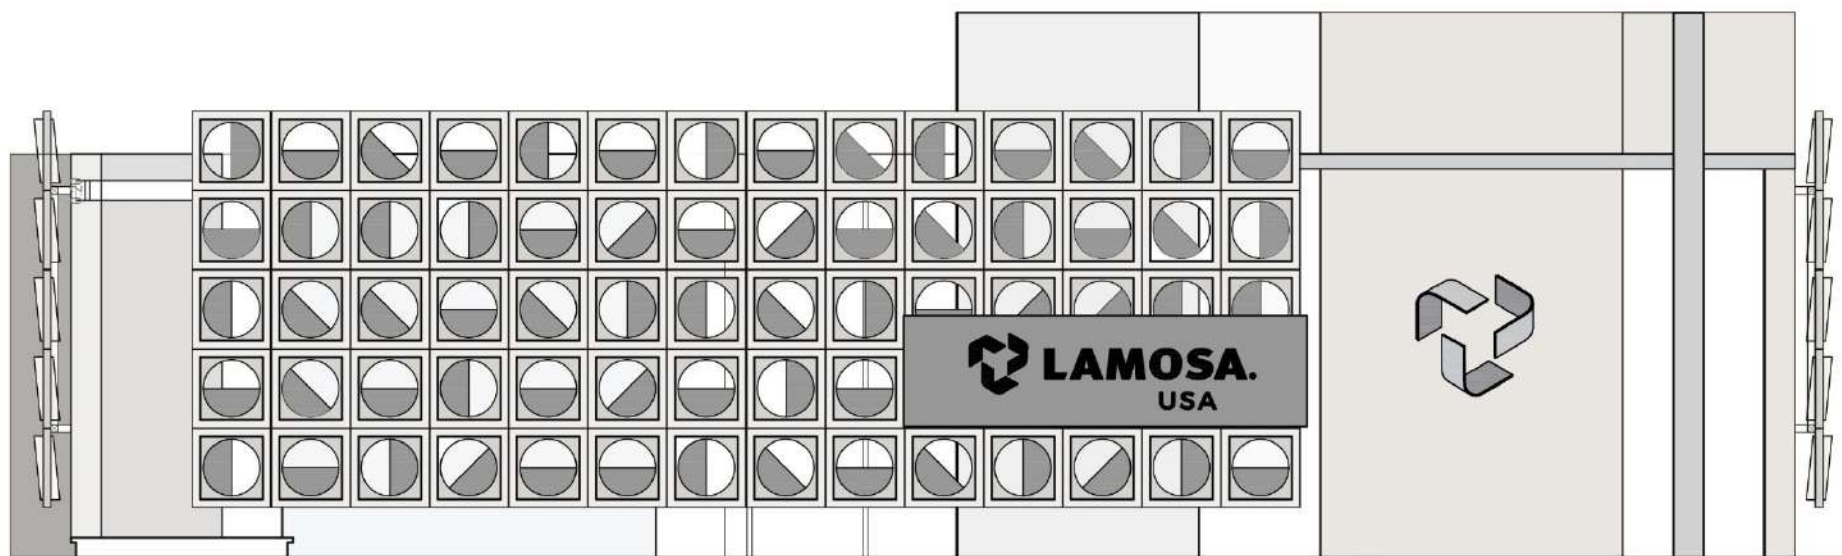

PLANTA ARQUITECTONICA

ELEVACION PRINCIPAL